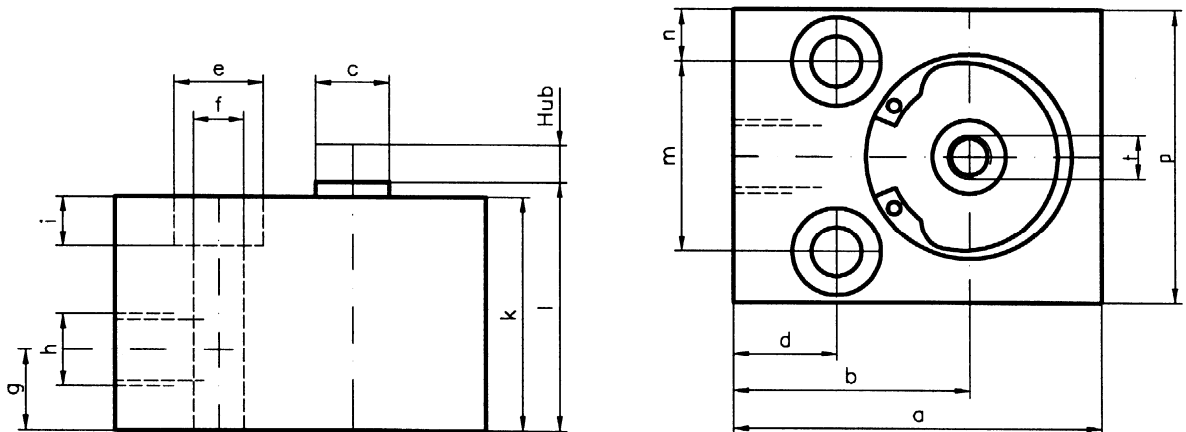

BAUREIHE 24 \varnothing 12-25 MM

einfach wirkend

Technische Merkmale

- **Funktion:** einfachwirkend, mit Federrückstellung
- **Bauart:** Kompaktzylinder, *Dichtsätze halten wir für Sie bereit*
- **Dichtungen:** Perbunan
- **Werkstoffe:** Kolbenstange Edelstahl, Gehäuse Aluminium
- **Dämpfung:** ohne Dämpfung
- **Hublänge:** 4, 5 mm
- **Kolben \varnothing :** 12, 16, 20, 25 mm
- **Anschlüsse:** 12= M5, 16= M5, 20= M5, 25= G1/8
- **Einbaulage:** beliebig
- **Temperatur:** -20°C bis +80°C
- **Medium:** gefilterte, geölte oder ölfreie Druckluft
- **Betriebsdruck:** 1 bis 10 bar

kundenspezifische Lösungen auf Anfrage

Teile-Nr.	Kolben \varnothing	Hub	a	b	c \varnothing	d	e \varnothing	f \varnothing	g	h	i	k	l	m	n	p	t
00007-76	12	4	25	16	5	7	6	3,4	7	M5	3,4	16	17	13	3,5	20	-
00017-76	16	4	40	24	10	9	10	5,5	7,5	M5	5,7	20	21	20	6	32	-
00011-04	20	4	40	24	10	9	10	5,5	9,5	G1/8	5,7	20	21	20	6	32	M5
00010-87	25	5	55	32	15	14	10	5,5	9,5	G1/8	5,7	26	27	32	6,5	45	M6