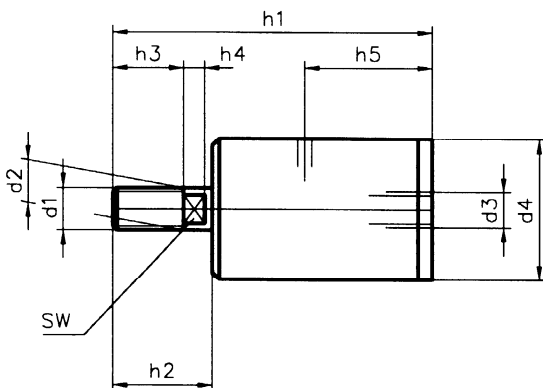

BAUREIHE 25 \varnothing 8-25 MM

einfach wirkend

Technische Merkmale

- **Funktion:** einfach wirkend, mit Federrückstellung
- **Bauart:** Kompaktzylinder, *Dichtsätze halten wir für Sie bereit*
- **Dichtungen:** Perbunan
- **Werkstoffe:** Kolbenstange Edelstahl, Gehäuse Messing
- **Dämpfung:** ohne Dämpfung
- **Hublänge:** 6 mm
- **Kolben \varnothing :** 8, 12, 16, 20, 25 mm
- **Anschlüsse:** 8= M4, 12= M5, 16= M6, 20= M8, 25= M10
- **Einbaulage:** beliebig
- **Temperatur:** -20°C bis +80°C
- **Medium:** gefilterte, geölte oder ölfreie Druckluft
- **Betriebsdruck:** 1 bis 10 bar

kundenspezifische Lösungen auf Anfrage

Befestigung 51

Befestigung 53

Teile-Nr Bef.art 51	Teile-Nr. Bef.art 53	Kolben \varnothing	Hub	d_1	d_2 \varnothing	d_3	d_4 \varnothing	d_5	h_1	h_2	h_3	h_4	h_5	h_6	sw	F_1 N	F_2 N
00016-46	00007-51	8	6	M4	4	M5	12	M12x1,5	33	8	8	-	18,5	12	-	3	8
00016-47	00016-52	12	6	M5	5	M5	16	M16x1,5	36,5	10	8	-	17	12	-	4,6	11,7
00016-48	00016-53	16	6	M6	6	M5	20	M20x1,5	45	12	10	-	21	12	-	9	19
00016-49	00010-85	20	6	M8	8	G1/8	25	M24x1,5	52	16	10	5	21	15	7	10	20
00016-50	00016-55	25	6	M10	10	G1/8	30	M30x1,5	61,5	20	10	5	24	17	9	11,5	23