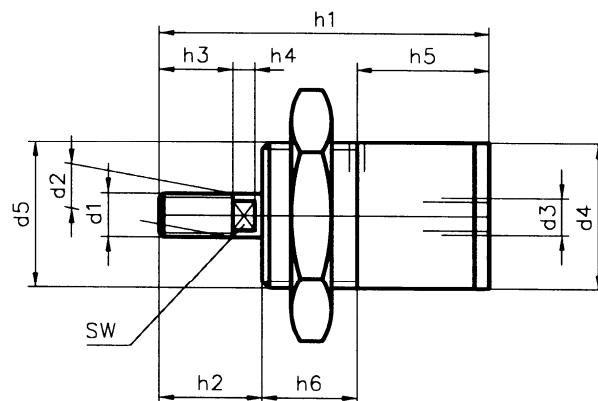

BAUREIHE 25 \varnothing 8-25 MM

einfach wirkend

Technische Merkmale

- **Funktion:** einfach wirkend, mit Federrückstellung
- **Bauart:** Kompaktzylinder, *Dichtsätze halten wir für Sie bereit*
- **Dichtungen:** Perbunan
- **Werkstoffe:** Kolbenstange Edelstahl, Gehäuse Messing
- **Dämpfung:** ohne Dämpfung
- **Hublänge:** 6 mm
- **Kolben \varnothing :** 8, 12, 16, 20, 25 mm
- **Anschlüsse:** 8= M4, 12= M5, 16= M6, 20= M8, 25= M10
- **Einbaulage:** beliebig
- **Temperatur:** -20°C bis +80°C
- **Medium:** gefilterte, geölte oder ölfreie Druckluft
- **Betriebsdruck:** 1 bis 10 bar

kundenspezifische Lösungen auf Anfrage

Befestigung 51

Befestigung 53

Teile-Nr Bef.art 51	Teile-Nr. Bef.art 53	Kolben \varnothing	Hub	d_1	d_2 \varnothing	d_3	d_4 \varnothing	d_5	h_1	h_2	h_3	h_4	h_5	h_6	sw	F_1 N	F_2 N
00016-46	00007-51	8	6	M4	4	M5	12	M12x1,5	33	8	8	-	18,5	12	-	3	8
00016-47	00016-52	12	6	M5	5	M5	16	M16x1,5	36,5	10	8	-	17	12	-	4,6	11,7
00016-48	00016-53	16	6	M6	6	M5	20	M20x1,5	45	12	10	-	21	12	-	9	19
00016-49	00010-85	20	6	M8	8	G1/8	25	M24x1,5	52	16	10	5	21	15	7	10	20
00016-50	00016-55	25	6	M10	10	G1/8	30	M30x1,5	61,5	20	10	5	24	17	9	11,5	23