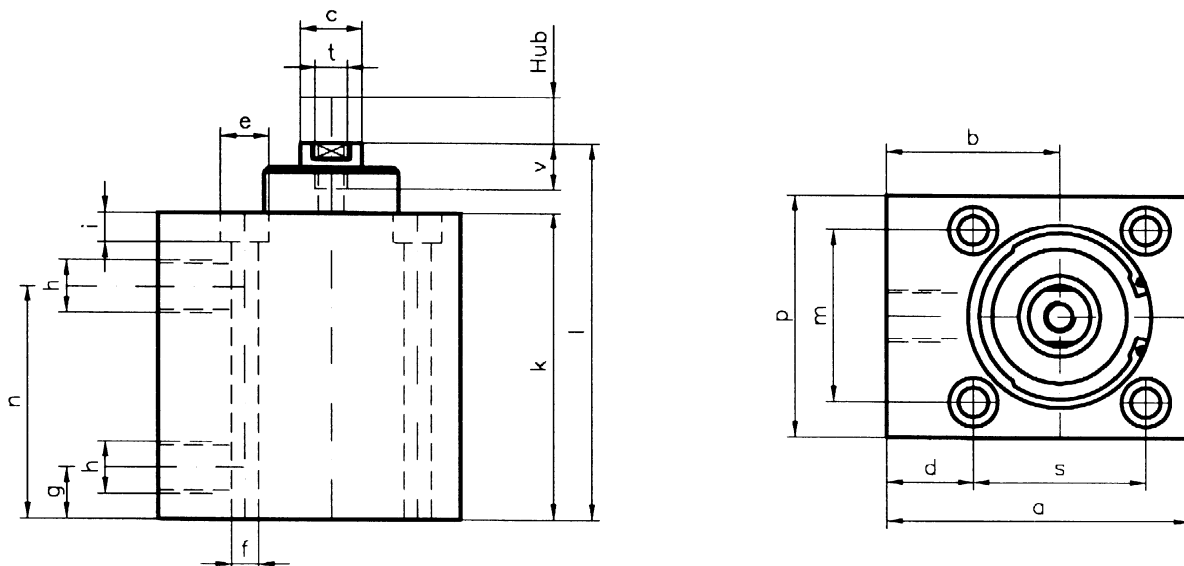

BAUREIHE 34 \varnothing 32-63 MM

doppelt wirkend

Technische Merkmale

- **Funktion:** doppelwirkend
- **Bauart:** Kurzhub Kompaktzylinder, *Dichtsätze halten wir für Sie bereit*
- **Dichtungen:** Perbunan
- **Werkstoffe:** Kolbenstange Edelstahl, Gehäuse Aluminium
- **Dämpfung:** ohne Dämpfung
- **Hublänge:** 25 mm
- **Kolben \varnothing :** 32, 40, 50, 63 mm
- **Anschlüsse:** 32=G1/8, 40=G1/8, 50=G1/8, 63=G1/8
- **Einbaulage:** beliebig
- **Temperatur:** -20°C bis +80°C
- **Medium:** gefilterte, geölte oder ölfreie Druckluft
- **Betriebsdruck:** 1 bis 10 bar

kundenspezifische Lösungen auf Anfrage

Teile-Nr.	Kolben \varnothing	Hub	a	b	c \varnothing	d	e \varnothing	f \varnothing	g	h	i	k	l	m	n	p	s	t	v
00016-93	32	25	56	32	12	16	10	5,5	9,5	G1/8	5,7	57,5	70,5	32	43,5	45	32	M6	12
00016-94	40	25	64,5	37	12	17	10	5,5	9,5	G1/8	5,7	57,5	74,5	40	43,5	55	40	M6	12
00016-95	50	25	73,5	41	16	16	11	6,6	11	G1/8	6,8	57,5	74,5	50	43,5	65	50	M8	12
00016-96	63	25	87	47	16	16	15	9	11	G1/8	9	60,5	77,5	62	44,5	80	62	M8	14