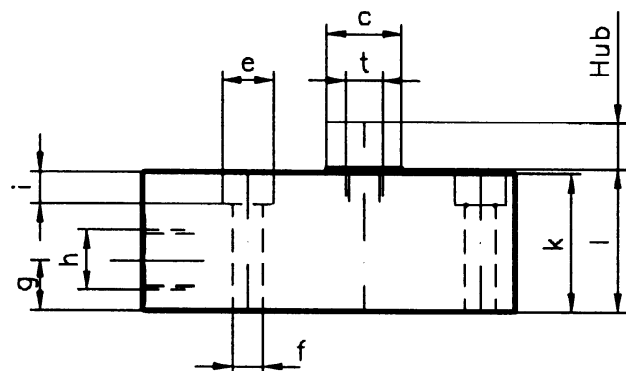

BAUREIHE 44 \varnothing 32-63 MM

einfach wirkend

Technische Merkmale

- **Funktion:** einfach wirkend, mit Federrückstellung
- **Bauart:** Kurzhub Kompaktzylinder, *Dichtsätze halten wir für Sie bereit*
- **Dichtungen:** Perbunan
- **Werkstoffe:** Kolbenstange Edelstahl, Gehäuse Aluminium
- **Dämpfung:** ohne Dämpfung
- **Hublänge:** 5, 10 mm
- **Kolben \varnothing :** 32, 40, 50, 63 mm
- **Anschlüsse:** 32=G1/8, 40=G1/8, 50=G1/8, 63=G1/8
- **Einbaulage:** beliebig
- **Temperatur:** -20°C bis +80°C
- **Medium:** gefilterte, geölte oder ölfreie Druckluft
- **Betriebsdruck:** 1 bis 10 bar

kundenspezifische Lösungen auf Anfrage

Teile-Nr.	Kolben \varnothing	Hub	a	b	c \varnothing	d	e \varnothing	f \varnothing	g	h	i	k	l	m	n	p	s	t
00018-41	32	5	55	32	15	14	10	5,5	9,5	G1/8	5,7	26	27	32	6,5	45	-	M6
00018-40	40	5	70	40	15	10	10	5,5	9,5	G1/8	5,7	26	27	40	7,5	55	50	M6
00018-39	50	10	80	47,5	16	22,5	11	6,6	11	G1/4	6,8	30	31	50	7,5	65	50	M8
00004-88	63	10	90	50	16	19	15	9	11	G1/4	9	35	36	62	9	80	62	M8