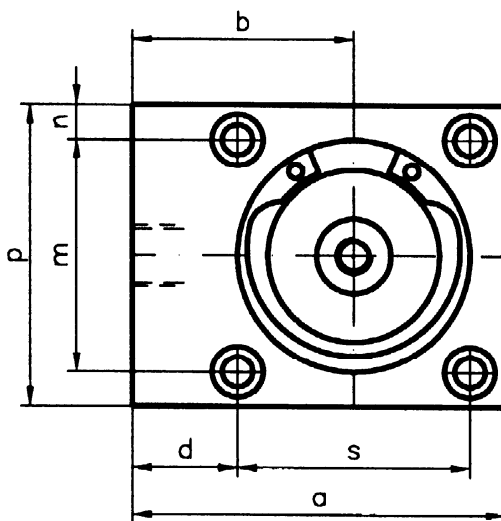

BAUREIHE 44 \varnothing 32-63 MM

einfach wirkend

Technische Merkmale

- **Funktion:** einfach wirkend, mit Federrückstellung
- **Bauart:** Kurzhub Kompaktzylinder, *Dichtsätze halten wir für Sie bereit*
- **Dichtungen:** Perbunan
- **Werkstoffe:** Kolbenstange Edelstahl, Gehäuse Aluminium
- **Dämpfung:** ohne Dämpfung
- **Hublänge:** 5, 10 mm
- **Kolben \varnothing :** 32, 40, 50, 63 mm
- **Anschlüsse:** 32=G1/8, 40=G1/8, 50=G1/8, 63=G1/8
- **Einbaulage:** beliebig
- **Temperatur:** -20°C bis +80°C
- **Medium:** gefilterte, geölte oder ölfreie Druckluft
- **Betriebsdruck:** 1 bis 10 bar

kundenspezifische Lösungen auf Anfrage

Teile-Nr.	Kolben \varnothing	Hub	a	b	c \varnothing	d	e \varnothing	f \varnothing	g	h	i	k	l	m	n	p	s	t
00018-41	32	5	55	32	15	14	10	5,5	9,5	G1/8	5,7	26	27	32	6,5	45	-	M6
00018-40	40	5	70	40	15	10	10	5,5	9,5	G1/8	5,7	26	27	40	7,5	55	50	M6
00018-39	50	10	80	47,5	16	22,5	11	6,6	11	G1/4	6,8	30	31	50	7,5	65	50	M8
00004-88	63	10	90	50	16	19	15	9	11	G1/4	9	35	36	62	9	80	62	M8